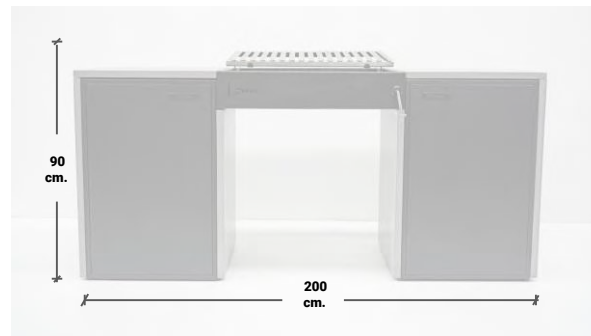

FICHA TÉCNICA

Quincho prefabricado con estructura Y muebles de almacenamiento metálica y asadera en **acero inoxidable 304** de 2 mm de espesor tipo "vvv".

Revestimientos en **concreto** y **asadera** ajustable.

Medidas: 200x60x90 cm